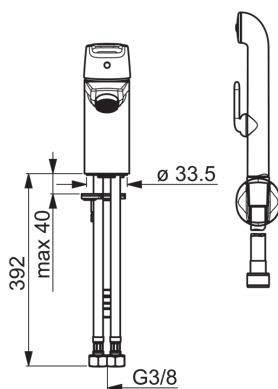

Määrused

Hääleklass

I (ISO 3811) Oras lab.