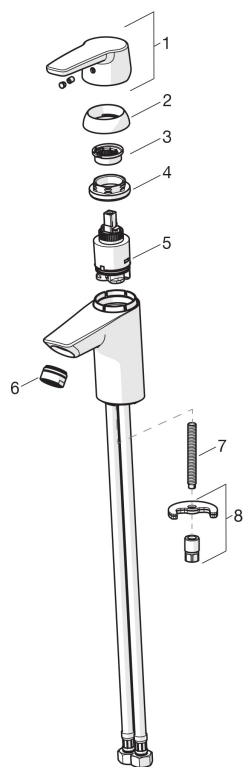

SP3910F

	Kood
01	1000801V
02	601967V
03	601973V
04	601968V
05	601969V
06	601974V
07	601970V
08	601985V