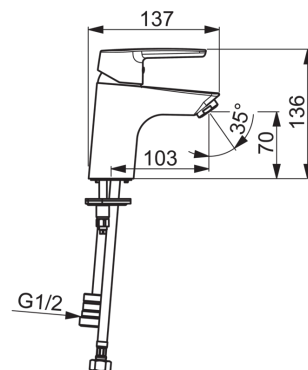

Määrused

Hääleklass

I (ISO 3811) Oras lab.